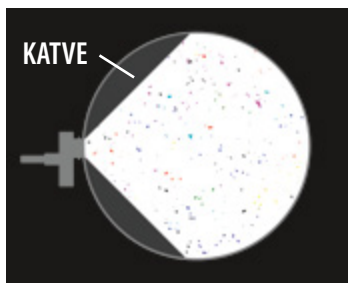

## Edistyksellistä kipinän- ilmaisutekniikkaa

- 180° asteen näkökenttä
- Havaitsee näkyvää valoa säteilevät kipinät
- Havaitsee näkymätöntä valoa säteilevät kuumat kappaleet
- Nopea paloturvallinen asennus ilman hitsaustarvetta
- Litteä ja suojattu linssirakenne
- Korkea kulumiskestävyys
- Atex-hyväksytty malli saatavana tilaluokissa 20, 21 ja 22
- VF300EX-malli sisältää päivänvalosuodattimen

**Perinteinen ratkaisu**

Täyteen näkökenttään tarvitaan kaksi vastakkain asennettua ilmaisinta.

**Uusi yhden ilmaisimen ratkaisu**

Täysi 180° asteen näkökenttä. Yksi ilmaisimien havaitsee koko kanavan poikkileikkauksen.